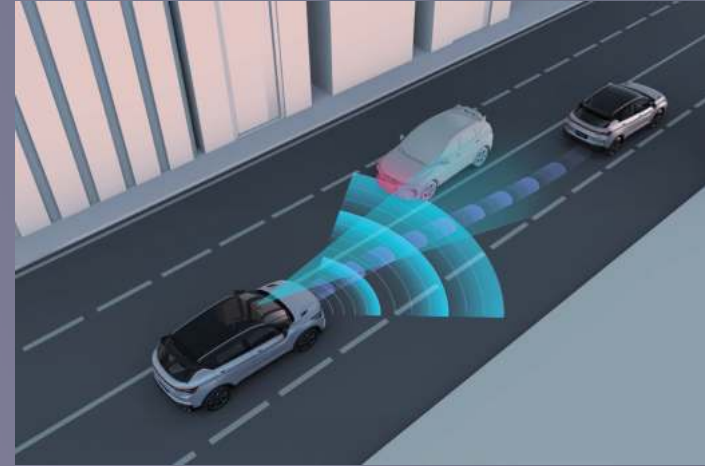

COOLRAY COOLRAY
COOLRAY COOLRAY

تصميم داخلي بمميزات ثورية

- ❖ تصميم داخلي ديناميكي بخيارات ألوان متنوعة (الأحمر والأسود)
- ❖ شاشة لوحة عدادات رقمية بمقاس 10.25 بوصة، وشاشة لوحة تفاعلية عالية الدقة تعمل باللمس بمقاس 12.3 بوصة
- ❖ عجلة قيادة جلدية متميزة ومتعددة الوظائف
- ❖ مقاعد من الجلد مصممة هندسيًا مع خاصية التهوية
- ❖ إضاءة محيطية إيقاعية مذهلة

تميز وعبر عن أسلوبك الخاص

طاقة ذكية

مزودة بجميع وظائف مساعدة القيادة الذكية
لتمنحك الأمان والراحة التامة

نظام مساعد الكبح الطارئ الأوتوماتيكي

مساعد الحفاظ على المسار

نظام مراقبة النقاط العمياء

نظام التحكم الذكي في الضوء العالي