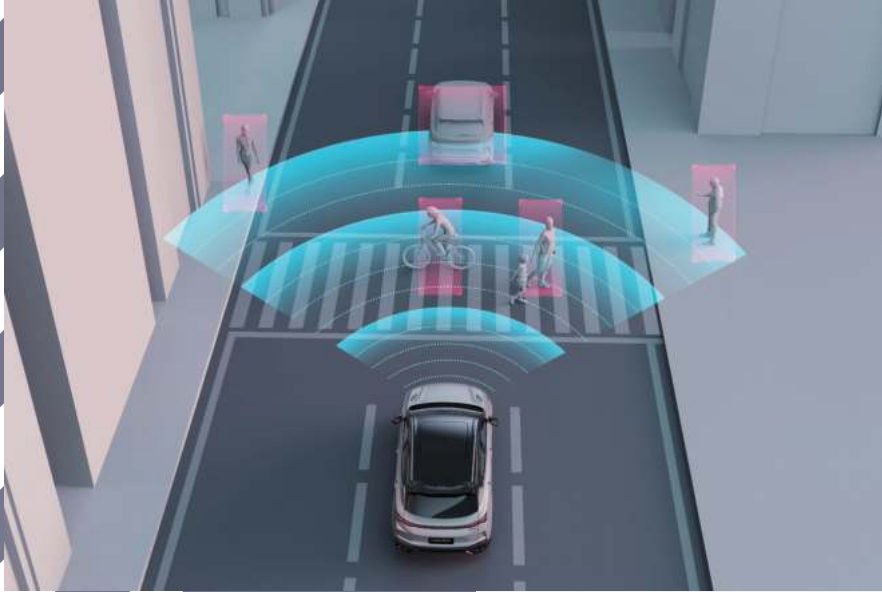

COOLRAY COOLRAY
COOLRAY COOLRAY

تصميم داخلي بمميزات ثورية

- ❖ تصميم داخلي ديناميكي بخيارات ألوان متنوعة (الأحمر والأسود)
- ❖ شاشة لوحة عدادات رقمية بمقاس 10.25 بوصة، وشاشة لوحة تفاعلية عالية الدقة تعمل باللمس بمقاس 12.3 بوصة
- ❖ عجلة قيادة جلدية متميزة ومتعددة الوظائف
- ❖ مقاعد من الجلد مصممة هندسيًا مع خاصية التهوية
- ❖ إضاءة محيطية إيقاعية مذهلة

تميز وعبر عن أسلوبك الخاص

طاقة ذكية

مزودة بجميع وظائف مساعدة القيادة الذكية
لتمنحك الأمان والراحة التامة

نظام مساعد الكبح الطارئ الأوتوماتيكي

مساعد الحفاظ على المسار

نظام مراقبة النقاط العمياء

نظام التحكم الذكي في الضوء العالي