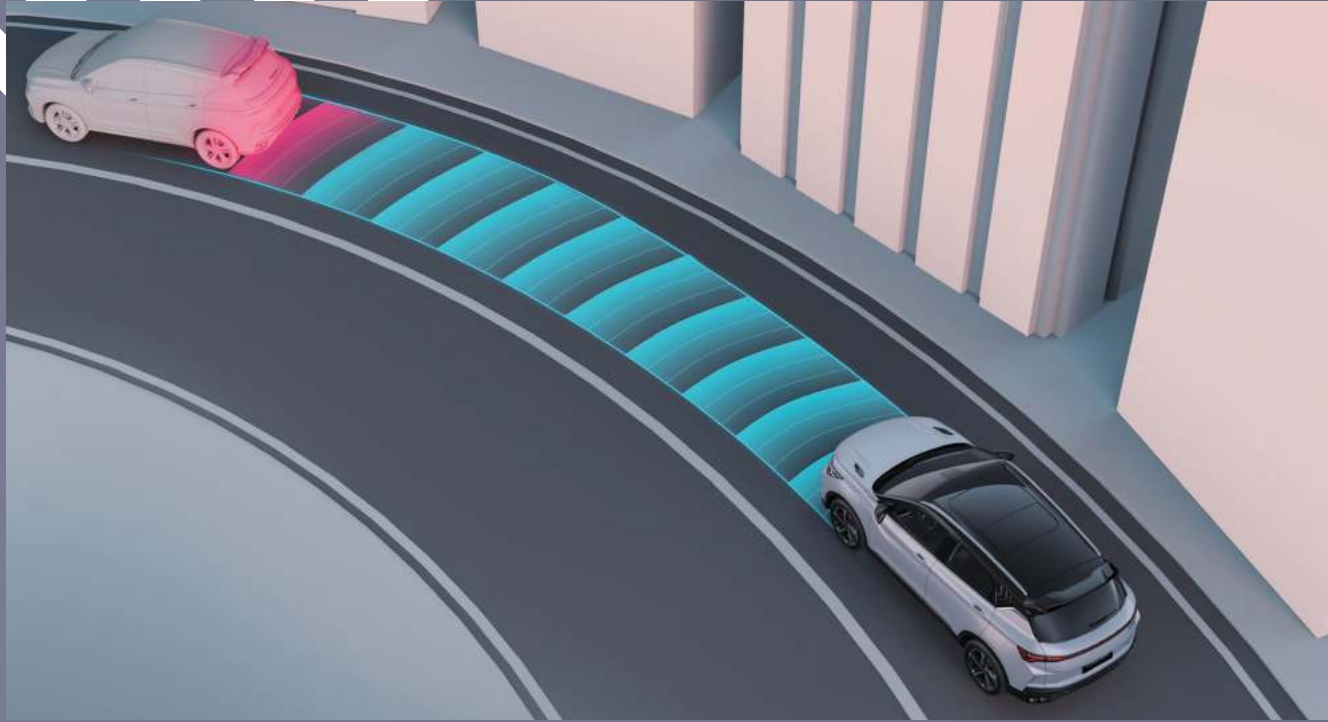

تميز وعبر عن أسلوبك الخاص

طاقة ذكية

مزودة بجميع وظائف مساعدة القيادة الذكية
لتمنحك الأمان والراحة التامة

نظام مساعد الكبح الطارئ الأوتوماتيكي

مساعد الحفاظ على المسار

نظام مراقبة النقاط العمياء

نظام التحكم الذكي في الضوء العالي

إضاءة محيطية إبقاعية مذهلة

طاقة أمانة

مزودة بوسائل السلامة لتضمن لك حماية شاملة وآمنة أثناء القيادة

6 وسائد هوائية

رؤية بانورامية 540°

نظام تنقية الهواء

مواصفات كولراي الجديدة

كولراي الجديدة